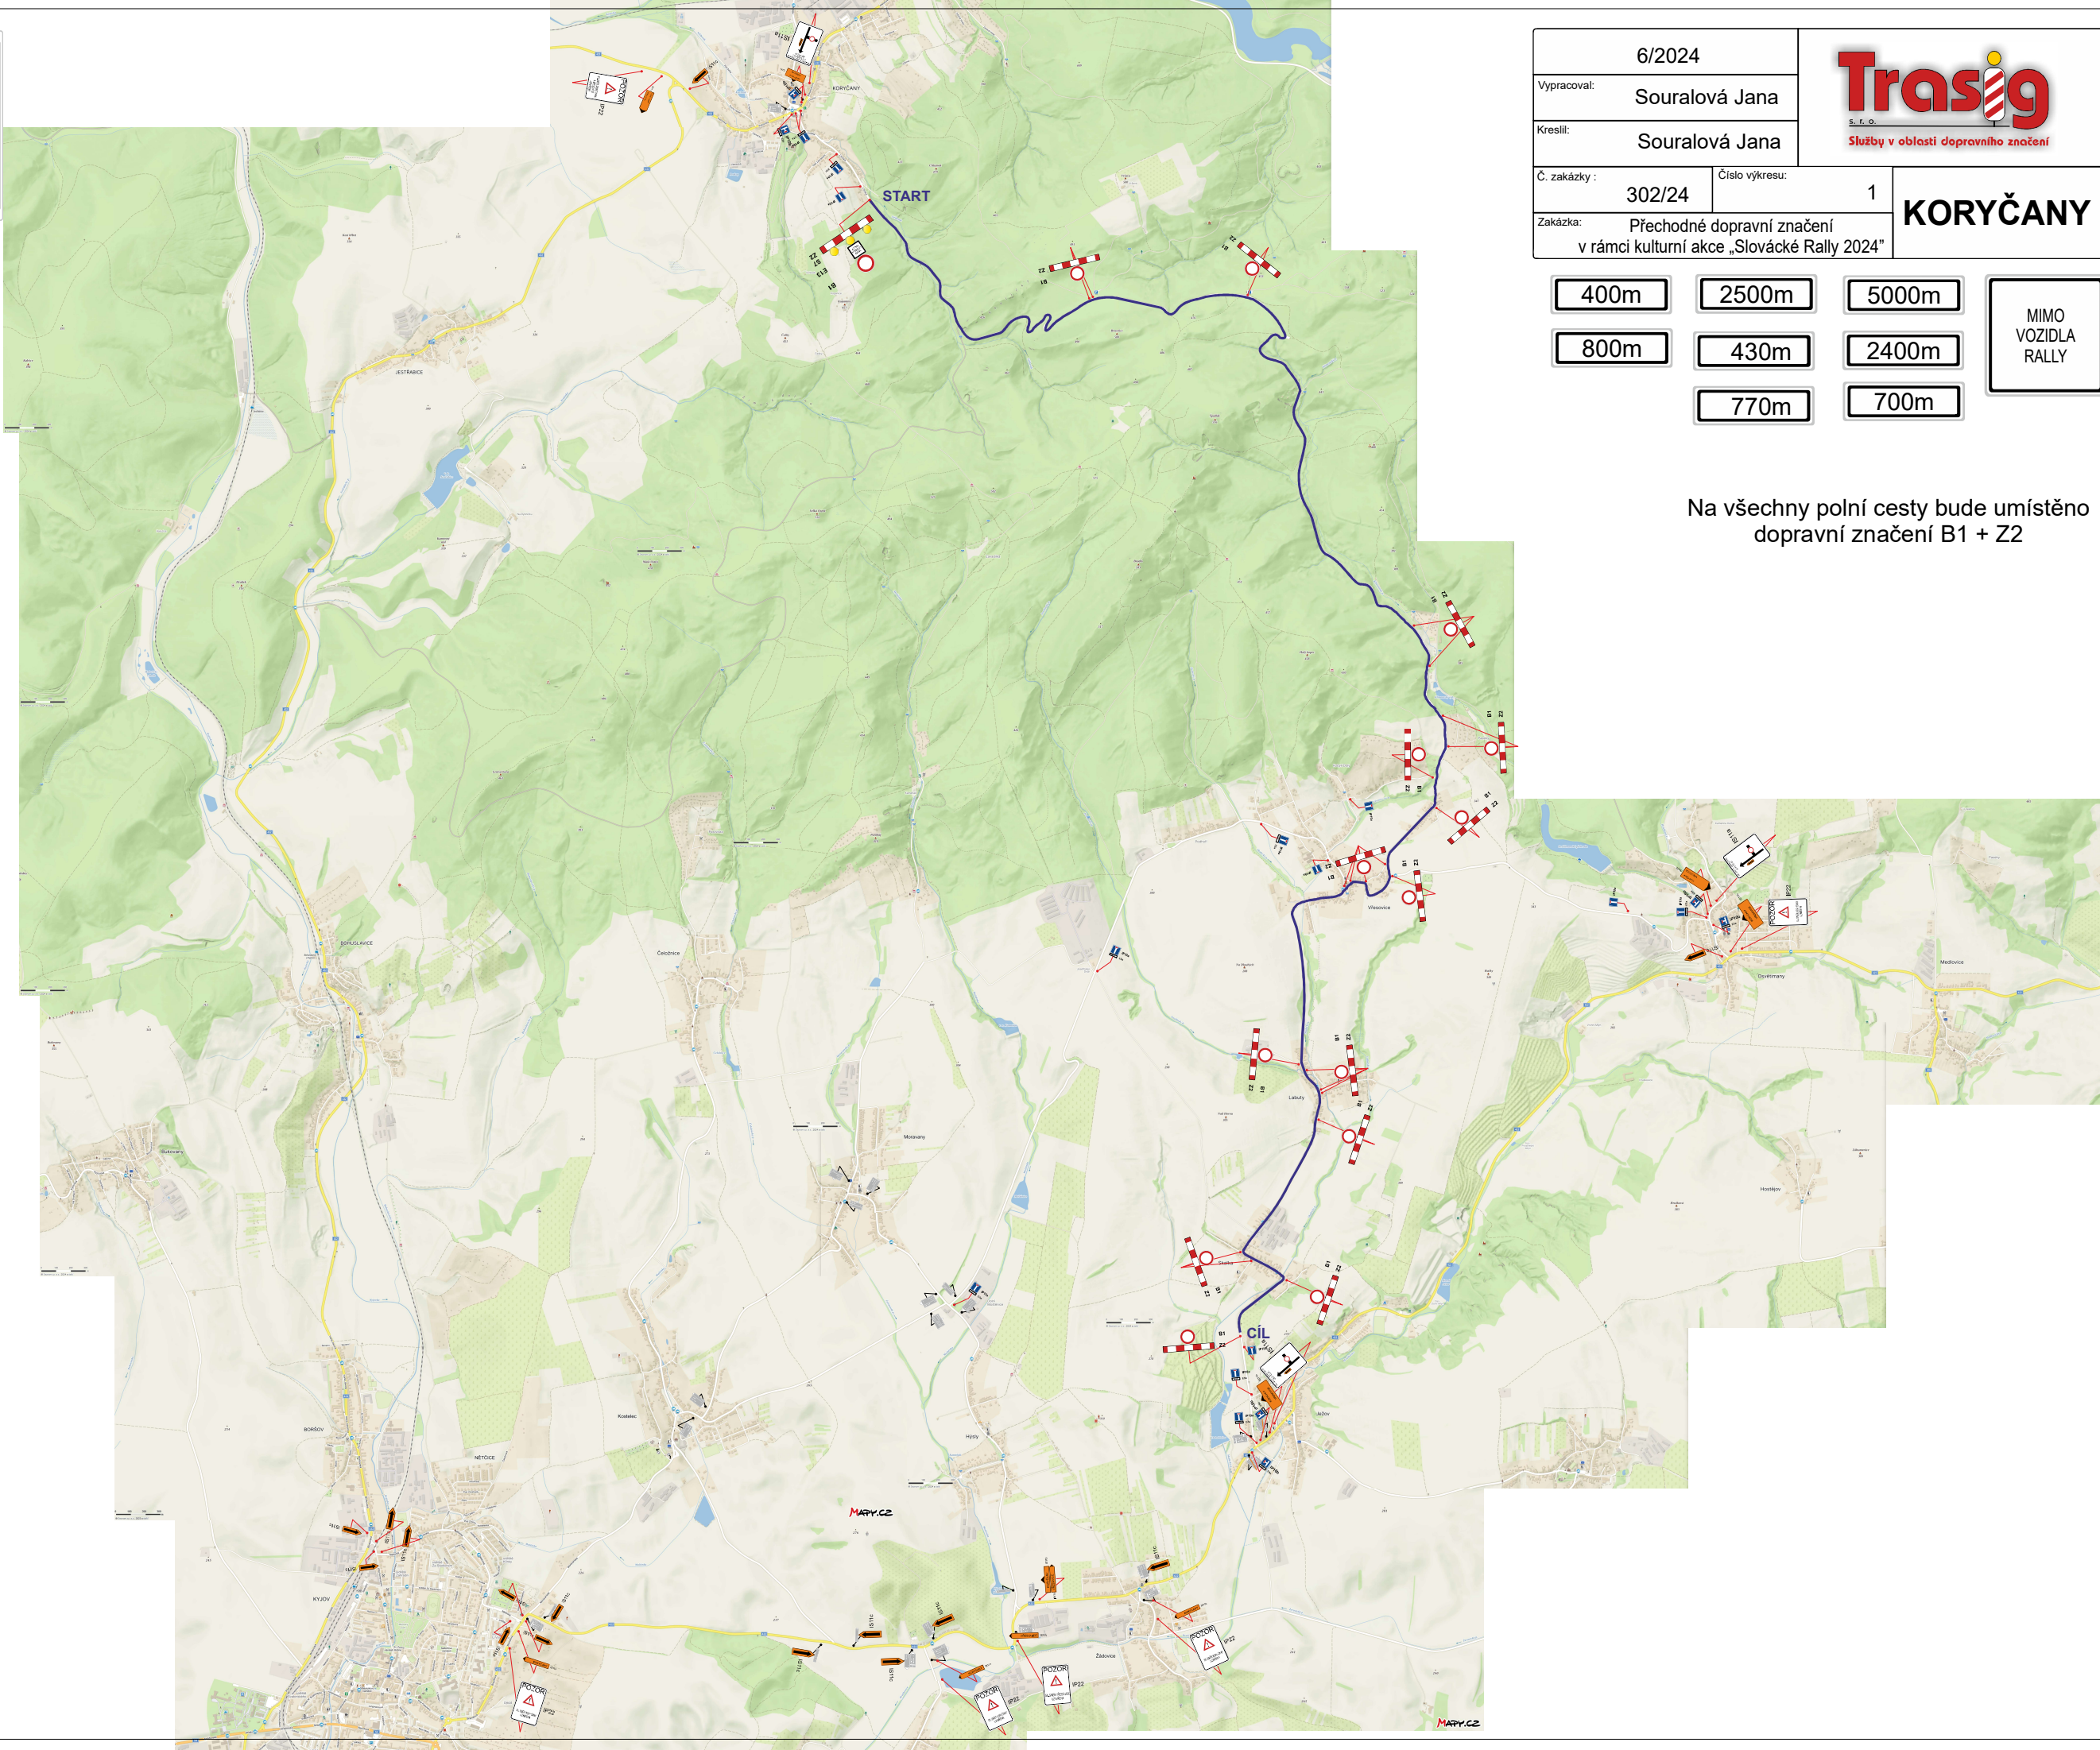

IS11b VŘESOVICE

IS11b KORYČANY

IS11b KORYČANY

IS11b KORYČANY

IS11b KORYČANY VŘESOVICE

6/2024		
Vypracoval:	Souralová Jana	
Kreslil:	Souralová Jana	<b>KORYČANY</b>
Č. zakázky :	302/24	
Číslo výkresu:	1	
Zakázka:	Přechodné dopravní značení v rámci kulturní akce „Slovácké Rally 2024“	

400m	2500m	5000m	MIMO VOZIDLA RALLY
800m	430m	2400m	
770m	700m		

Na všechny polní cesty bude umístěno dopravní značení B1 + Z2