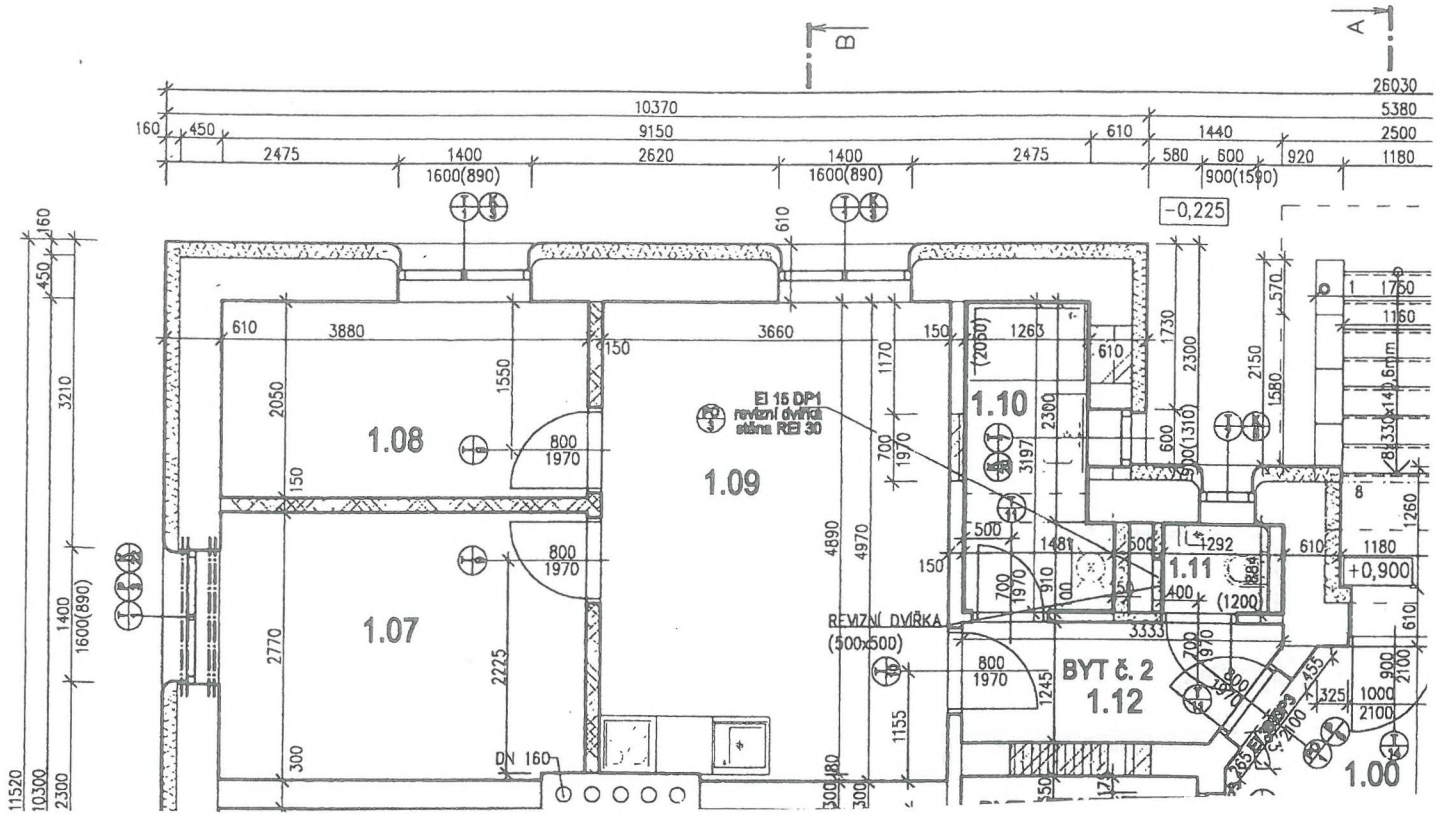

KOLLAŘOVA 445/2

PŮDORYS 1.NP - SKUTEČNÝ STAV

M 1:50

2	1.07	LOŽNICE	10,75	PLOVUCÍ LAMINÁTOVÁ PODLaha (P3)	STUHOVÁ DÍŤKA + 1x ZÁKLADNÍ +2x ODRŮVZDOBÝ MATERIÁL	DŘEVĚNÁ LÍŠTA
	1.08	PRACOVNA	7,95	PLOVUCÍ LAMINÁTOVÁ PODLaha (P3)	STUHOVÁ DÍŤKA + 1x ZÁKLADNÍ +2x ODRŮVZDOBÝ MATERIÁL	DŘEVĚNÁ LÍŠTA
	1.00	OBÝVACÍ POKOJ + KUCHYŇ	18,10	PLOVUCÍ LAMINÁTOVÁ PODLaha (P3)	STUHOVÁ DÍŤKA + 1x ZÁKLADNÍ +2x ODRŮVZDOBÝ MATERIÁL	DŘEVĚNÁ LÍŠTA
	1.10	KOUPELNA	4,24	KERAMICKÁ DLAŽBA (P2)	STUHOVÁ DÍŤKA + 1x ZÁKLADNÍ +2x ODRŮVZDOBÝ MATERIÁL	KERAMICKÝ OKLAD (v=200mm)
	1.11	WC	1,01	KERAMICKÁ DLAŽBA (P2)	STUHOVÁ DÍŤKA + 1x ZÁKLADNÍ +2x ODRŮVZDOBÝ MATERIÁL	KERAMICKÝ OKLAD (v=200mm)
	1.12	PŘEDSÍŇ	3,76	KERAMICKÁ DLAŽBA (P1)	STUHOVÁ DÍŤKA + 1x ZÁKLADNÍ +2x ODRŮVZDOBÝ MATERIÁL	KERAMICKÝ OKLAD
			CELKEM	45,81		