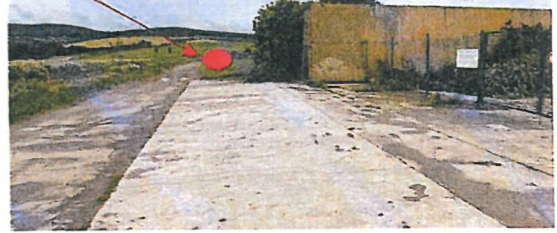

Nové umístění značky

Rákoš

Směr Velehrad

Stávající umístění značky

Posunout značku o 440 m ve směru šipky

PAŠPORT DOPRAVNÍHO
ZNAČENÍ OBCE TUPESY

OBEC TUPESY
TUPESY 135, 687 07
IČO: 005 42 393 -3-