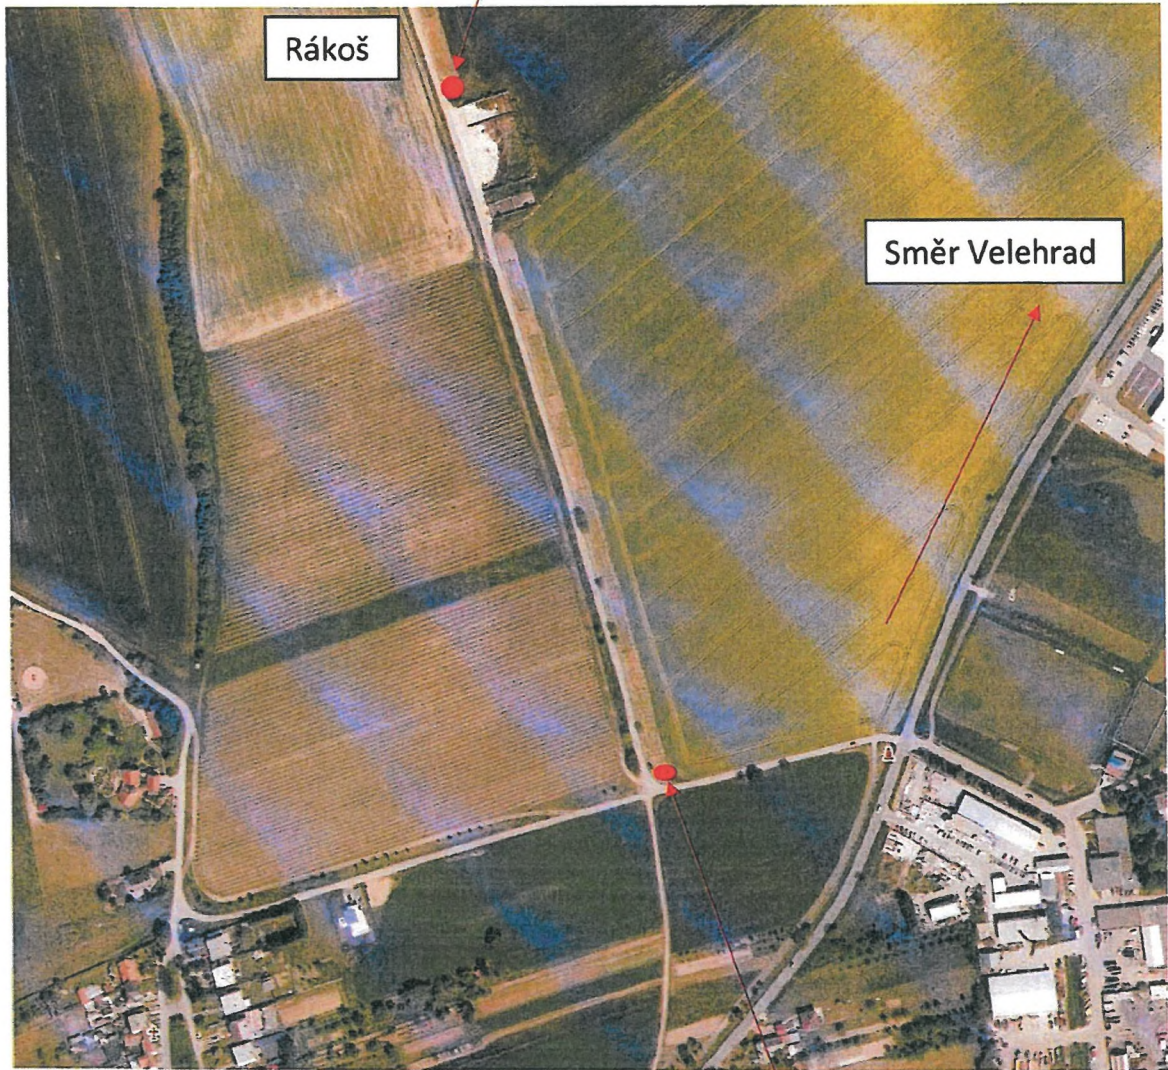

Nové umístění značky

Rákoš

Směr Velehrad

Stávající umístění značky

Posunout značku o 440 m ve směru šipky

PAŠPORT DOPRAVNÍHO
ZNAČENÍ OBCE TUPESY

OBEC TUPESY
TUPESY 135, 687 07
IČO: 005 42 393 -3-