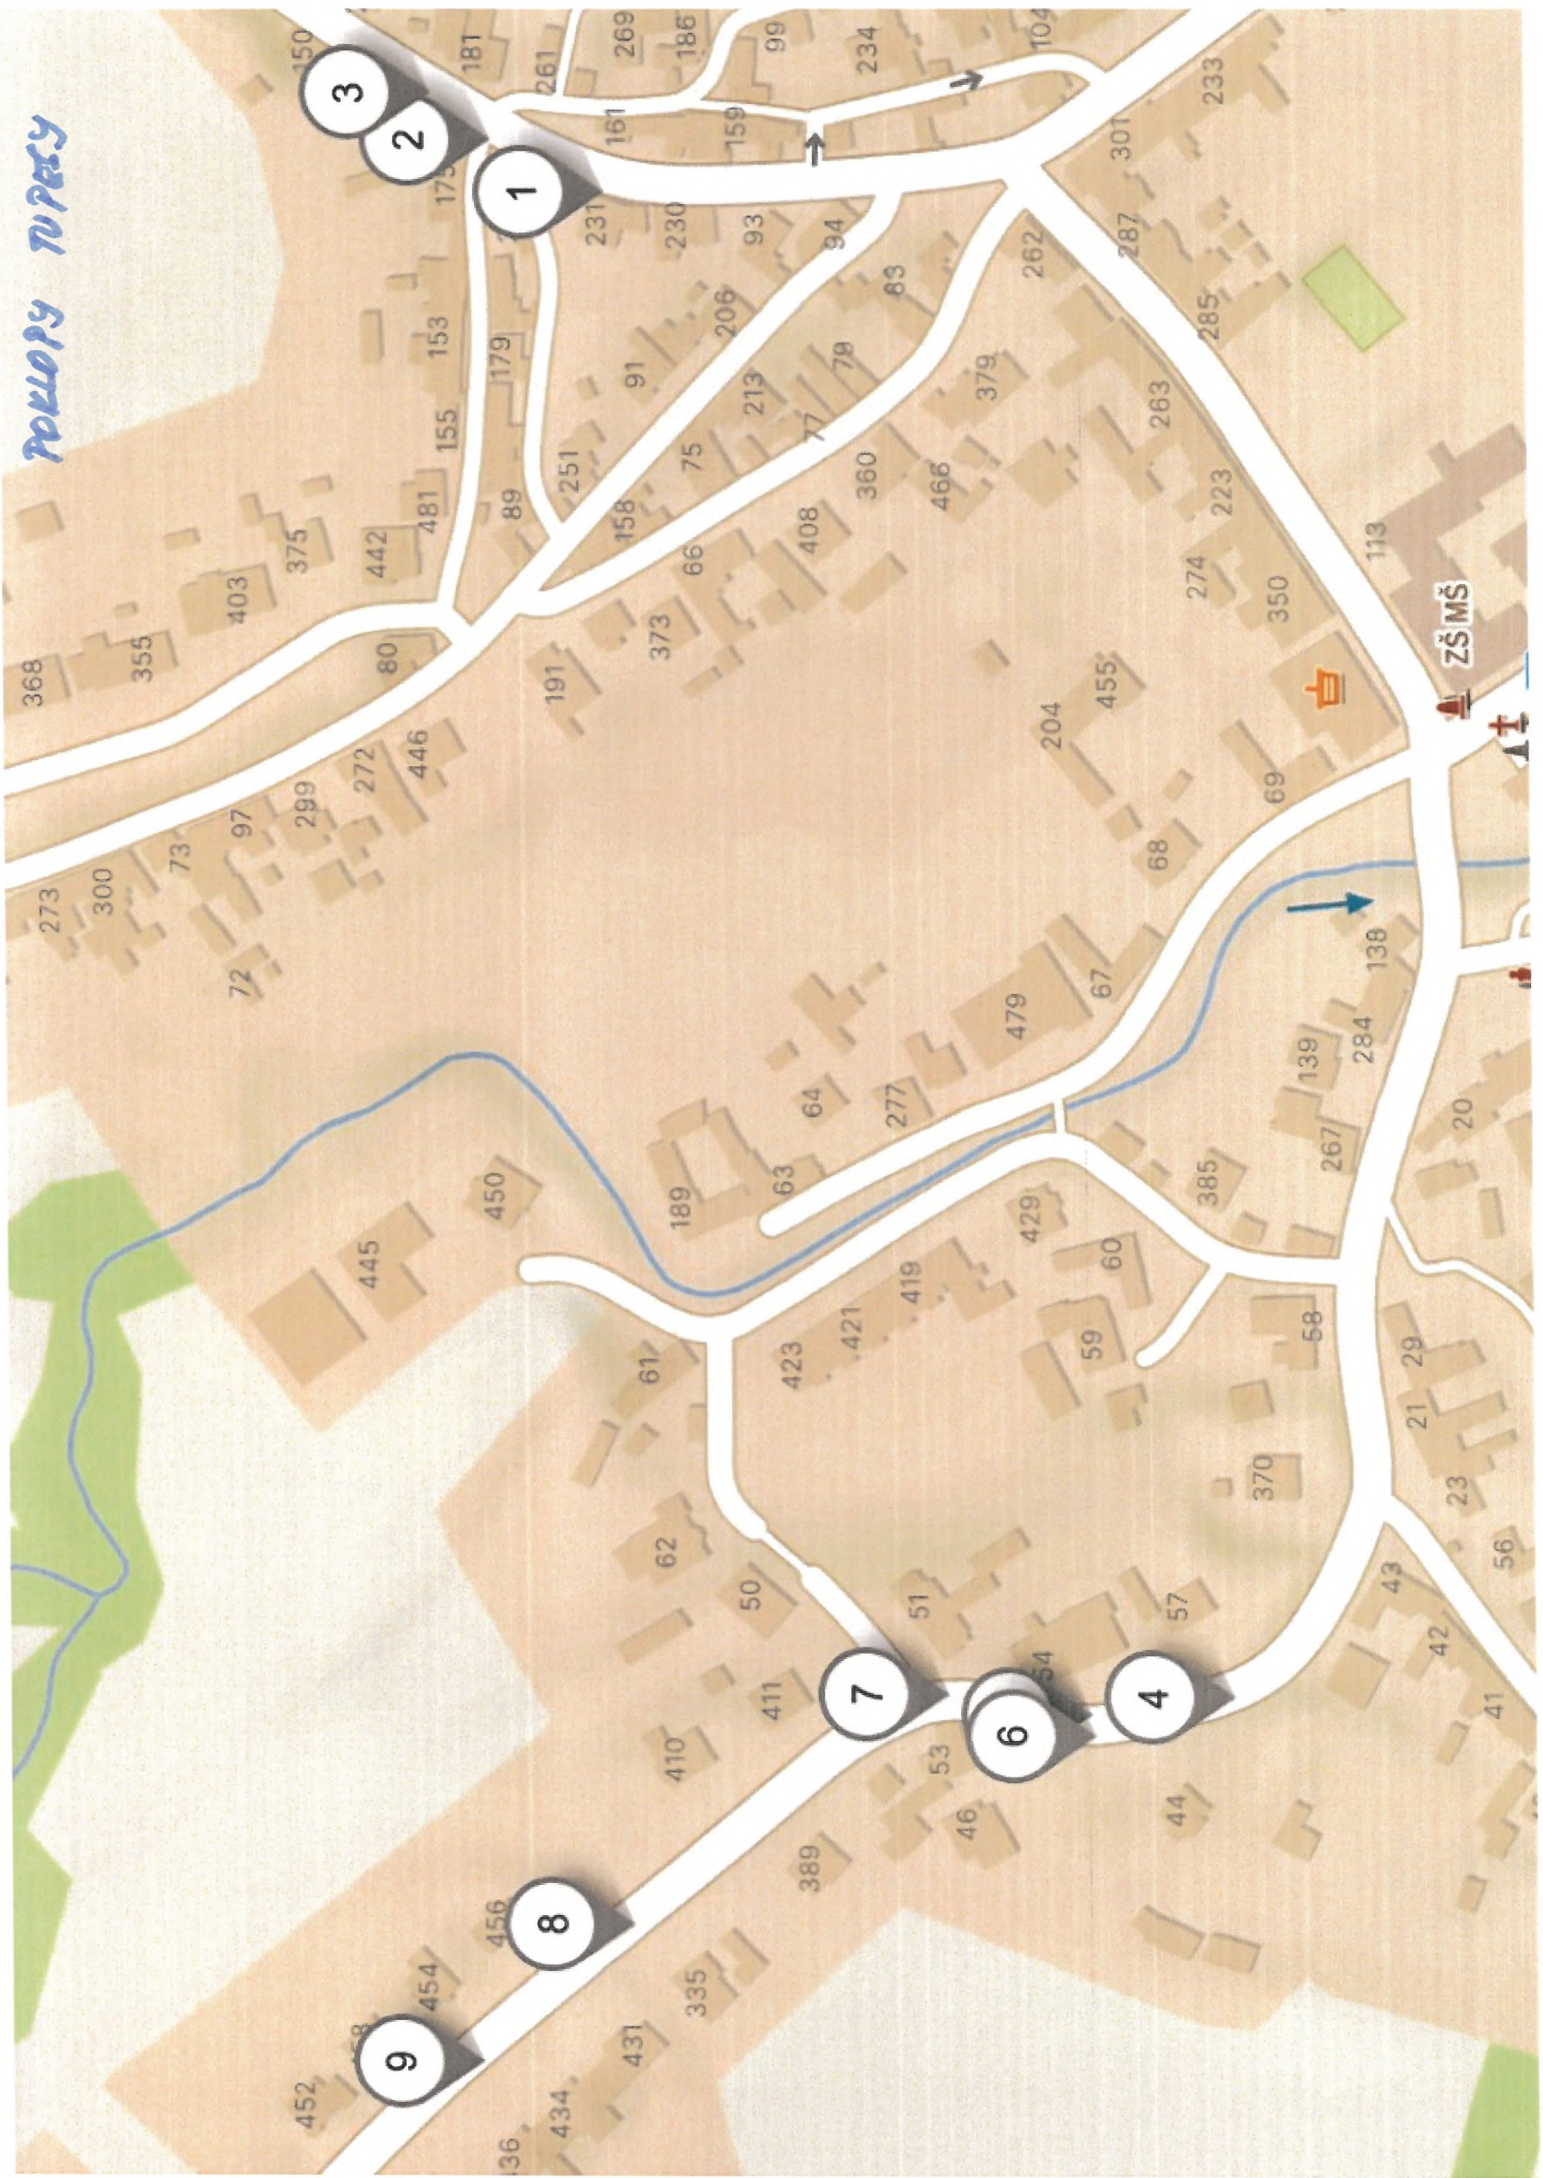

Označení pracovného miesta

# Zlechov

*POKLOPY TUPEKY*

150  
181  
261  
269  
186  
99  
234  
104  
173  
153  
155  
179  
231  
161  
230  
159  
93  
94  
262  
301  
287  
285  
233  
89  
251  
213  
206  
79  
83  
263  
274  
350  
113  
191  
373  
66  
75  
408  
77  
360  
466  
379  
223  
285  
274  
350  
113

368  
355  
403  
375  
442  
481  
80  
191  
373  
66  
75  
408  
77  
360  
466  
379  
223  
285  
274  
350  
113

273  
300  
73  
97  
299  
272  
446  
72  
189  
63  
64  
277  
479  
67  
68  
69  
139  
284  
138  
267  
20  
450  
445  
61  
423  
421  
419  
60  
385  
267  
20  
450  
445  
61  
423  
421  
419  
60  
385  
267  
20

3D pohled  Panorama 

ПОКЛОУ  
В КИТАЕ - ШИЪН ЧОУАУИЕС

4

3

2

1