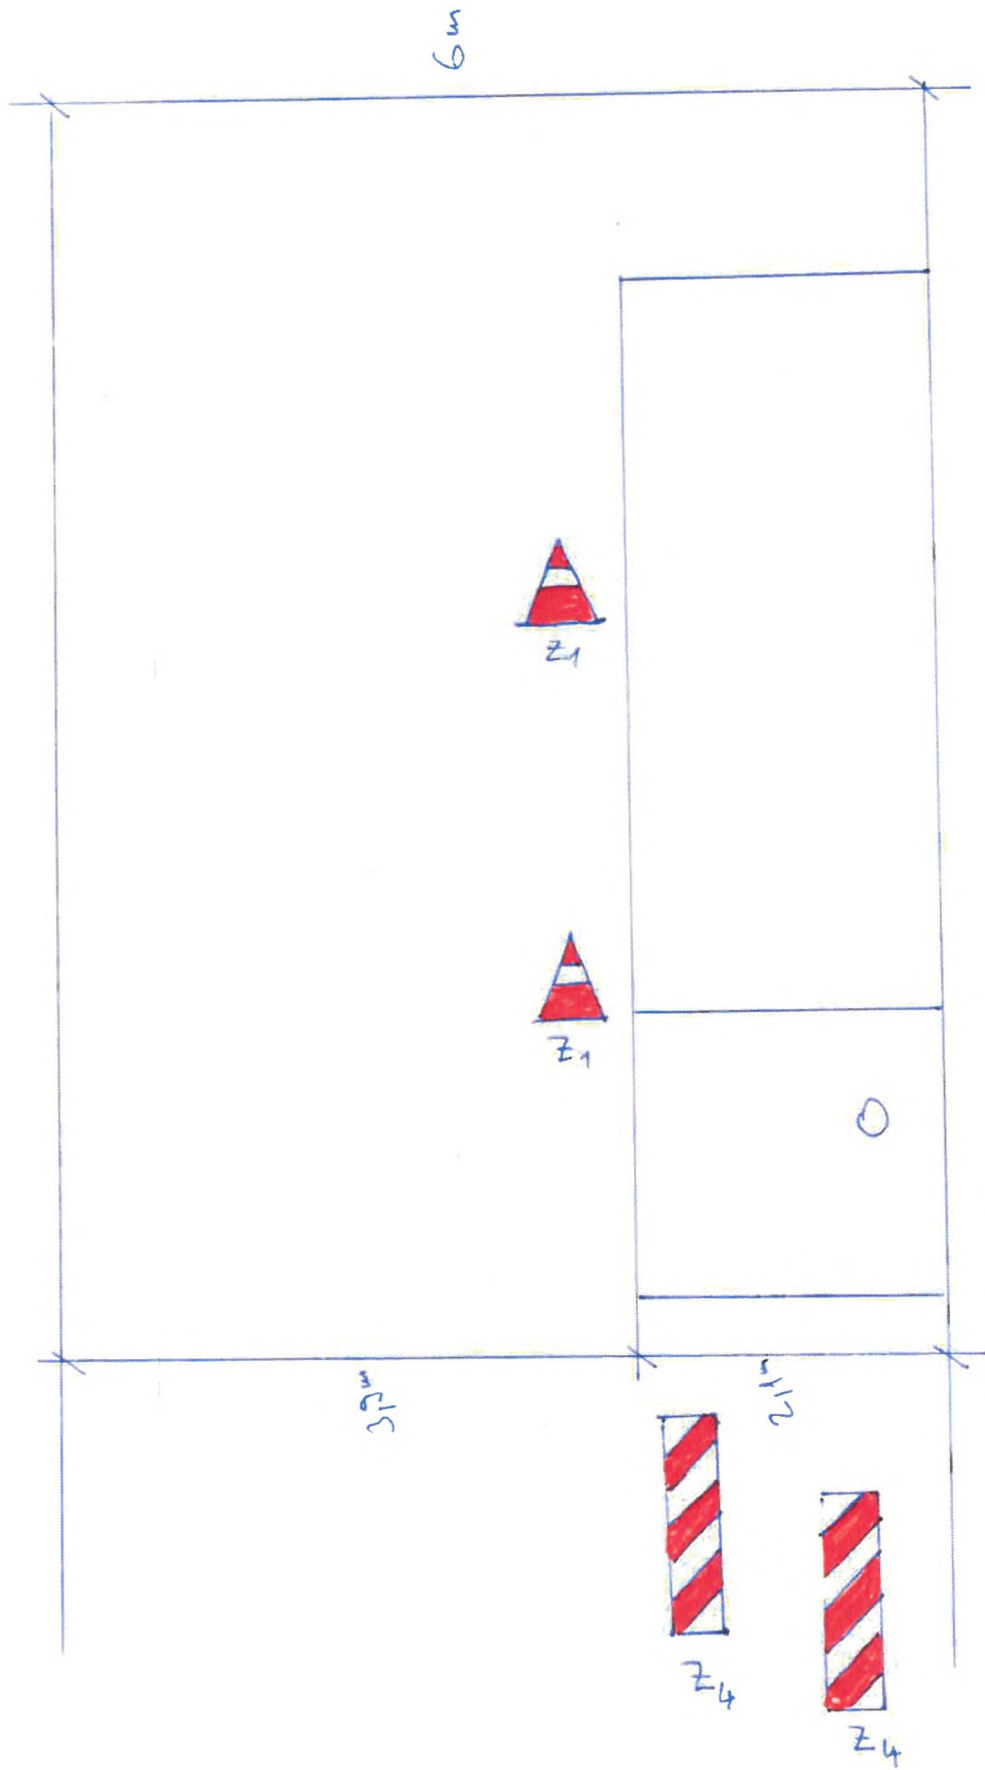

Označení pracovného miesta

# Zlechov

*POKLOPY TUPEKY*

150  
181  
261  
269  
186  
99  
234  
104  
173  
153  
155  
179  
231  
161  
230  
159  
93  
94  
262  
301  
287  
285  
233  
89  
251  
213  
206  
79  
83  
263  
274  
350  
113  
191  
373  
66  
75  
408  
77  
360  
466  
379  
223  
285  
274  
350  
113

368  
355  
403  
375  
442  
481  
80  
191  
373  
66  
75  
408  
77  
360  
466  
379  
223  
285  
274  
350  
113

273  
300  
73  
97  
299  
272  
446  
72  
189  
63  
64  
277  
479  
67  
68  
69  
139  
284  
138  
267  
20  
450  
445  
61  
423  
421  
419  
60  
385  
267  
20  
450  
445  
61  
423  
421  
419  
60  
385  
267  
20