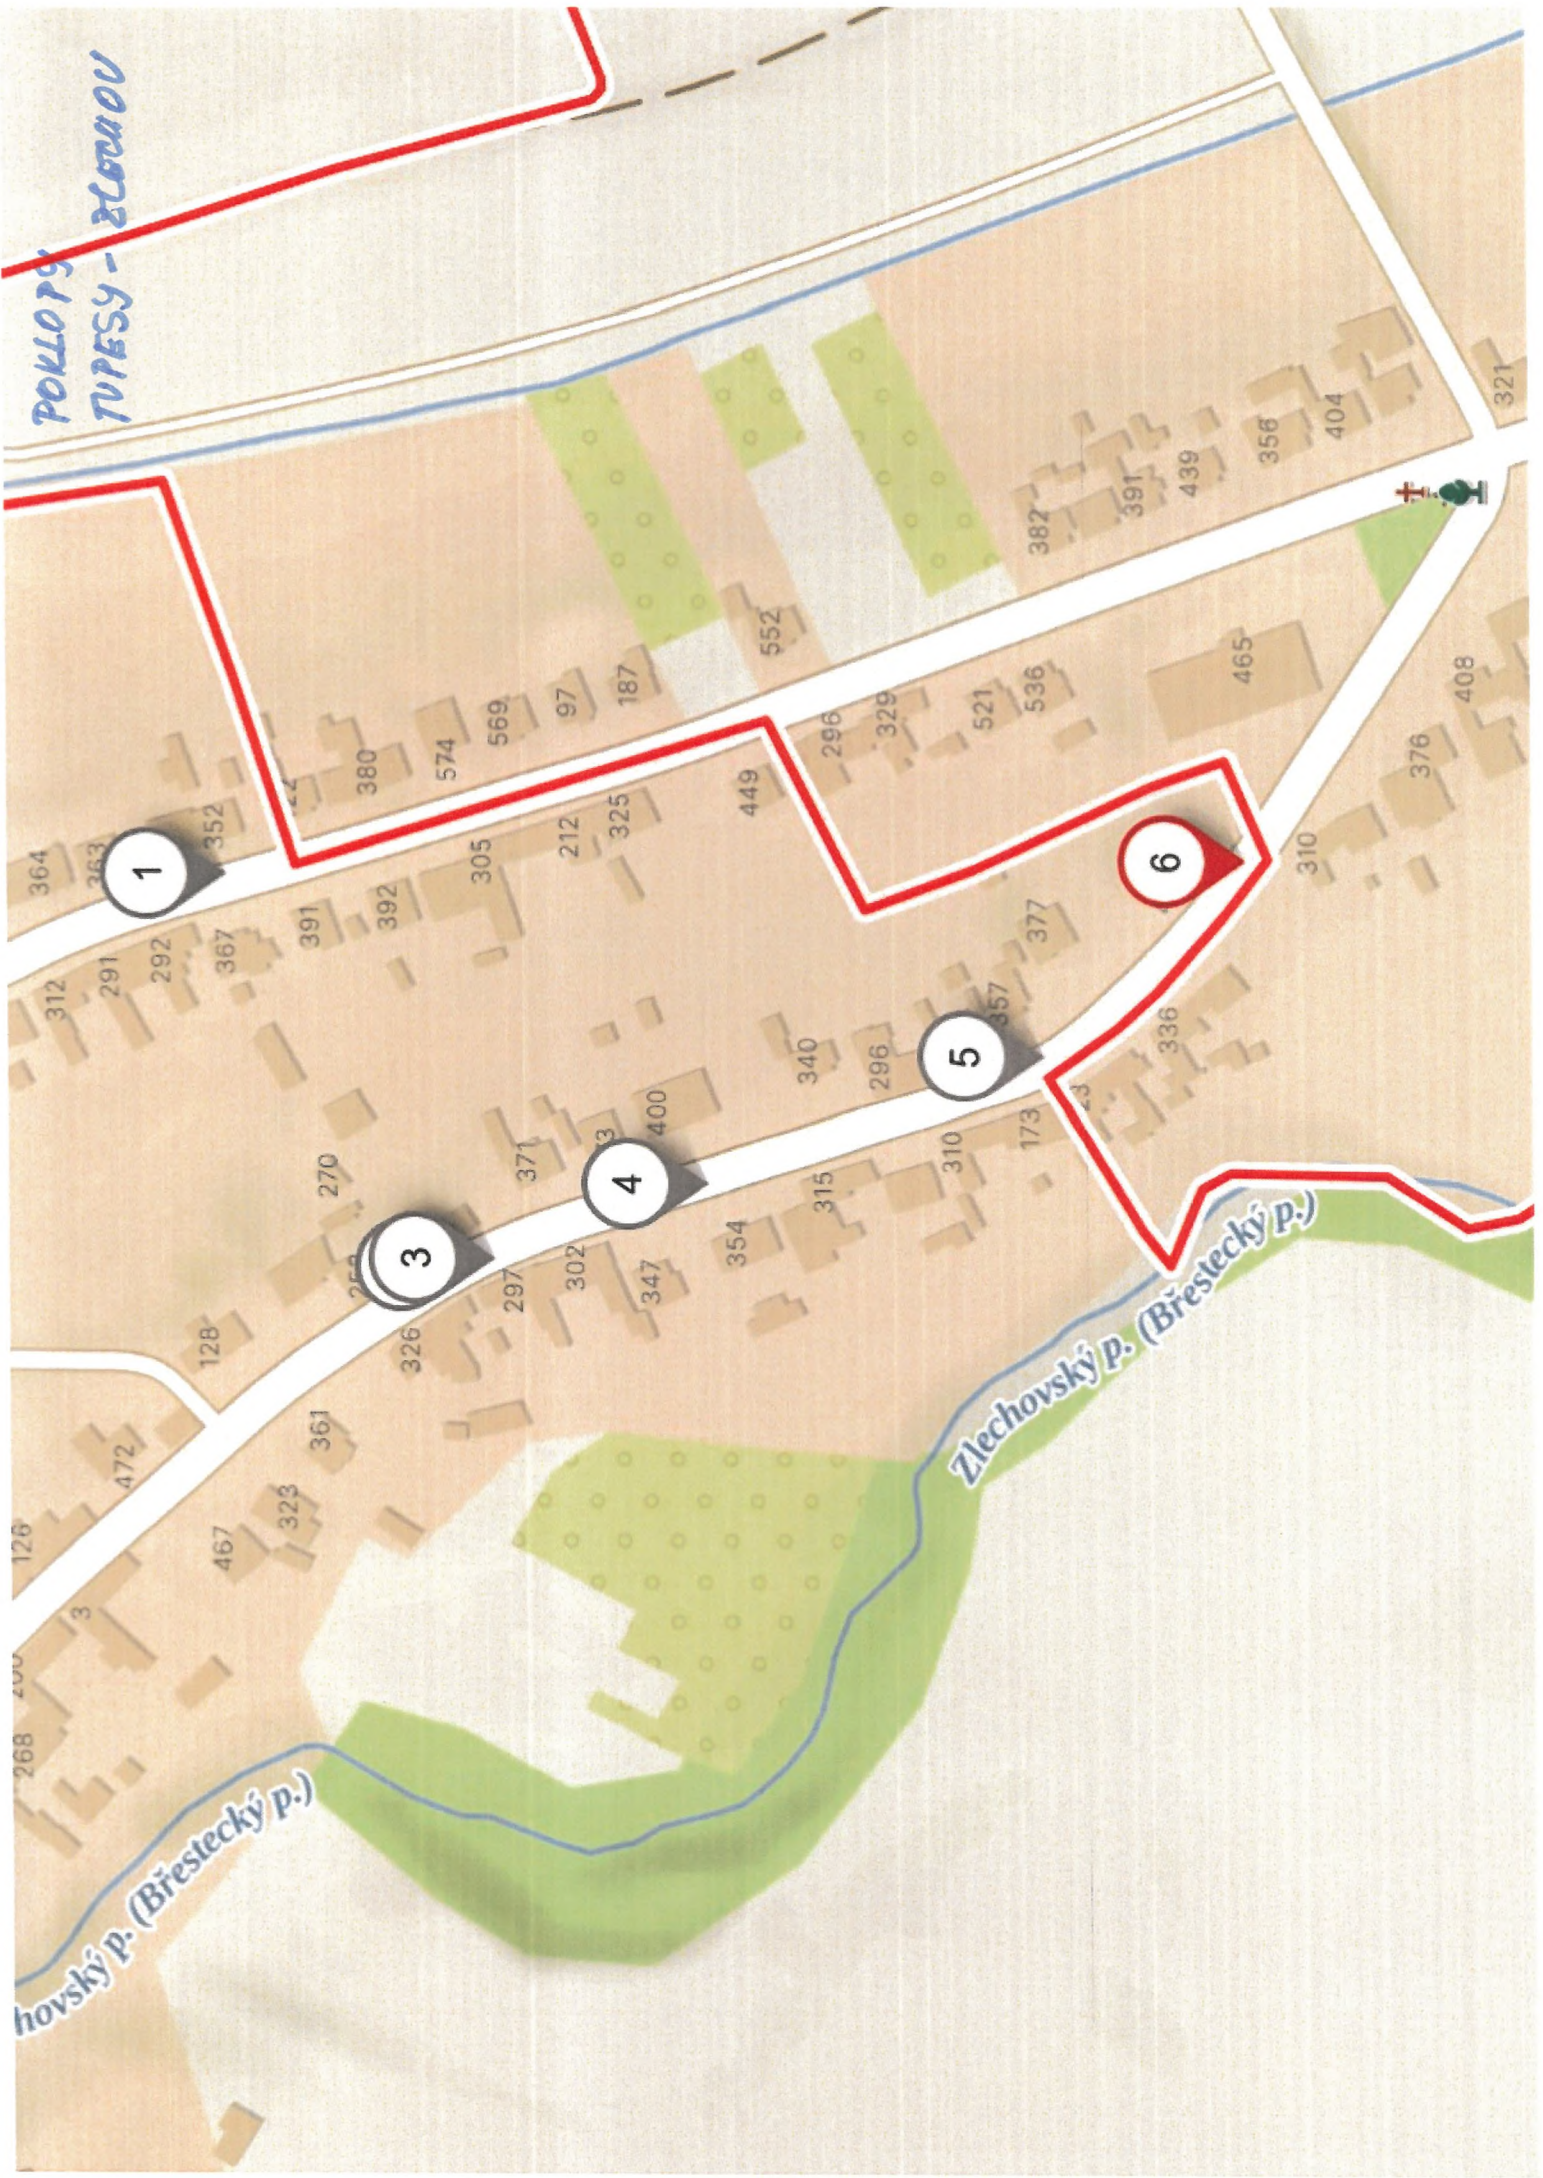

POKLOPS
TUPESY - ZLECHOVOU

hový p. (Břestecký p.)

Zlechový p. (Břestecký p.)

1

3

4

5

6