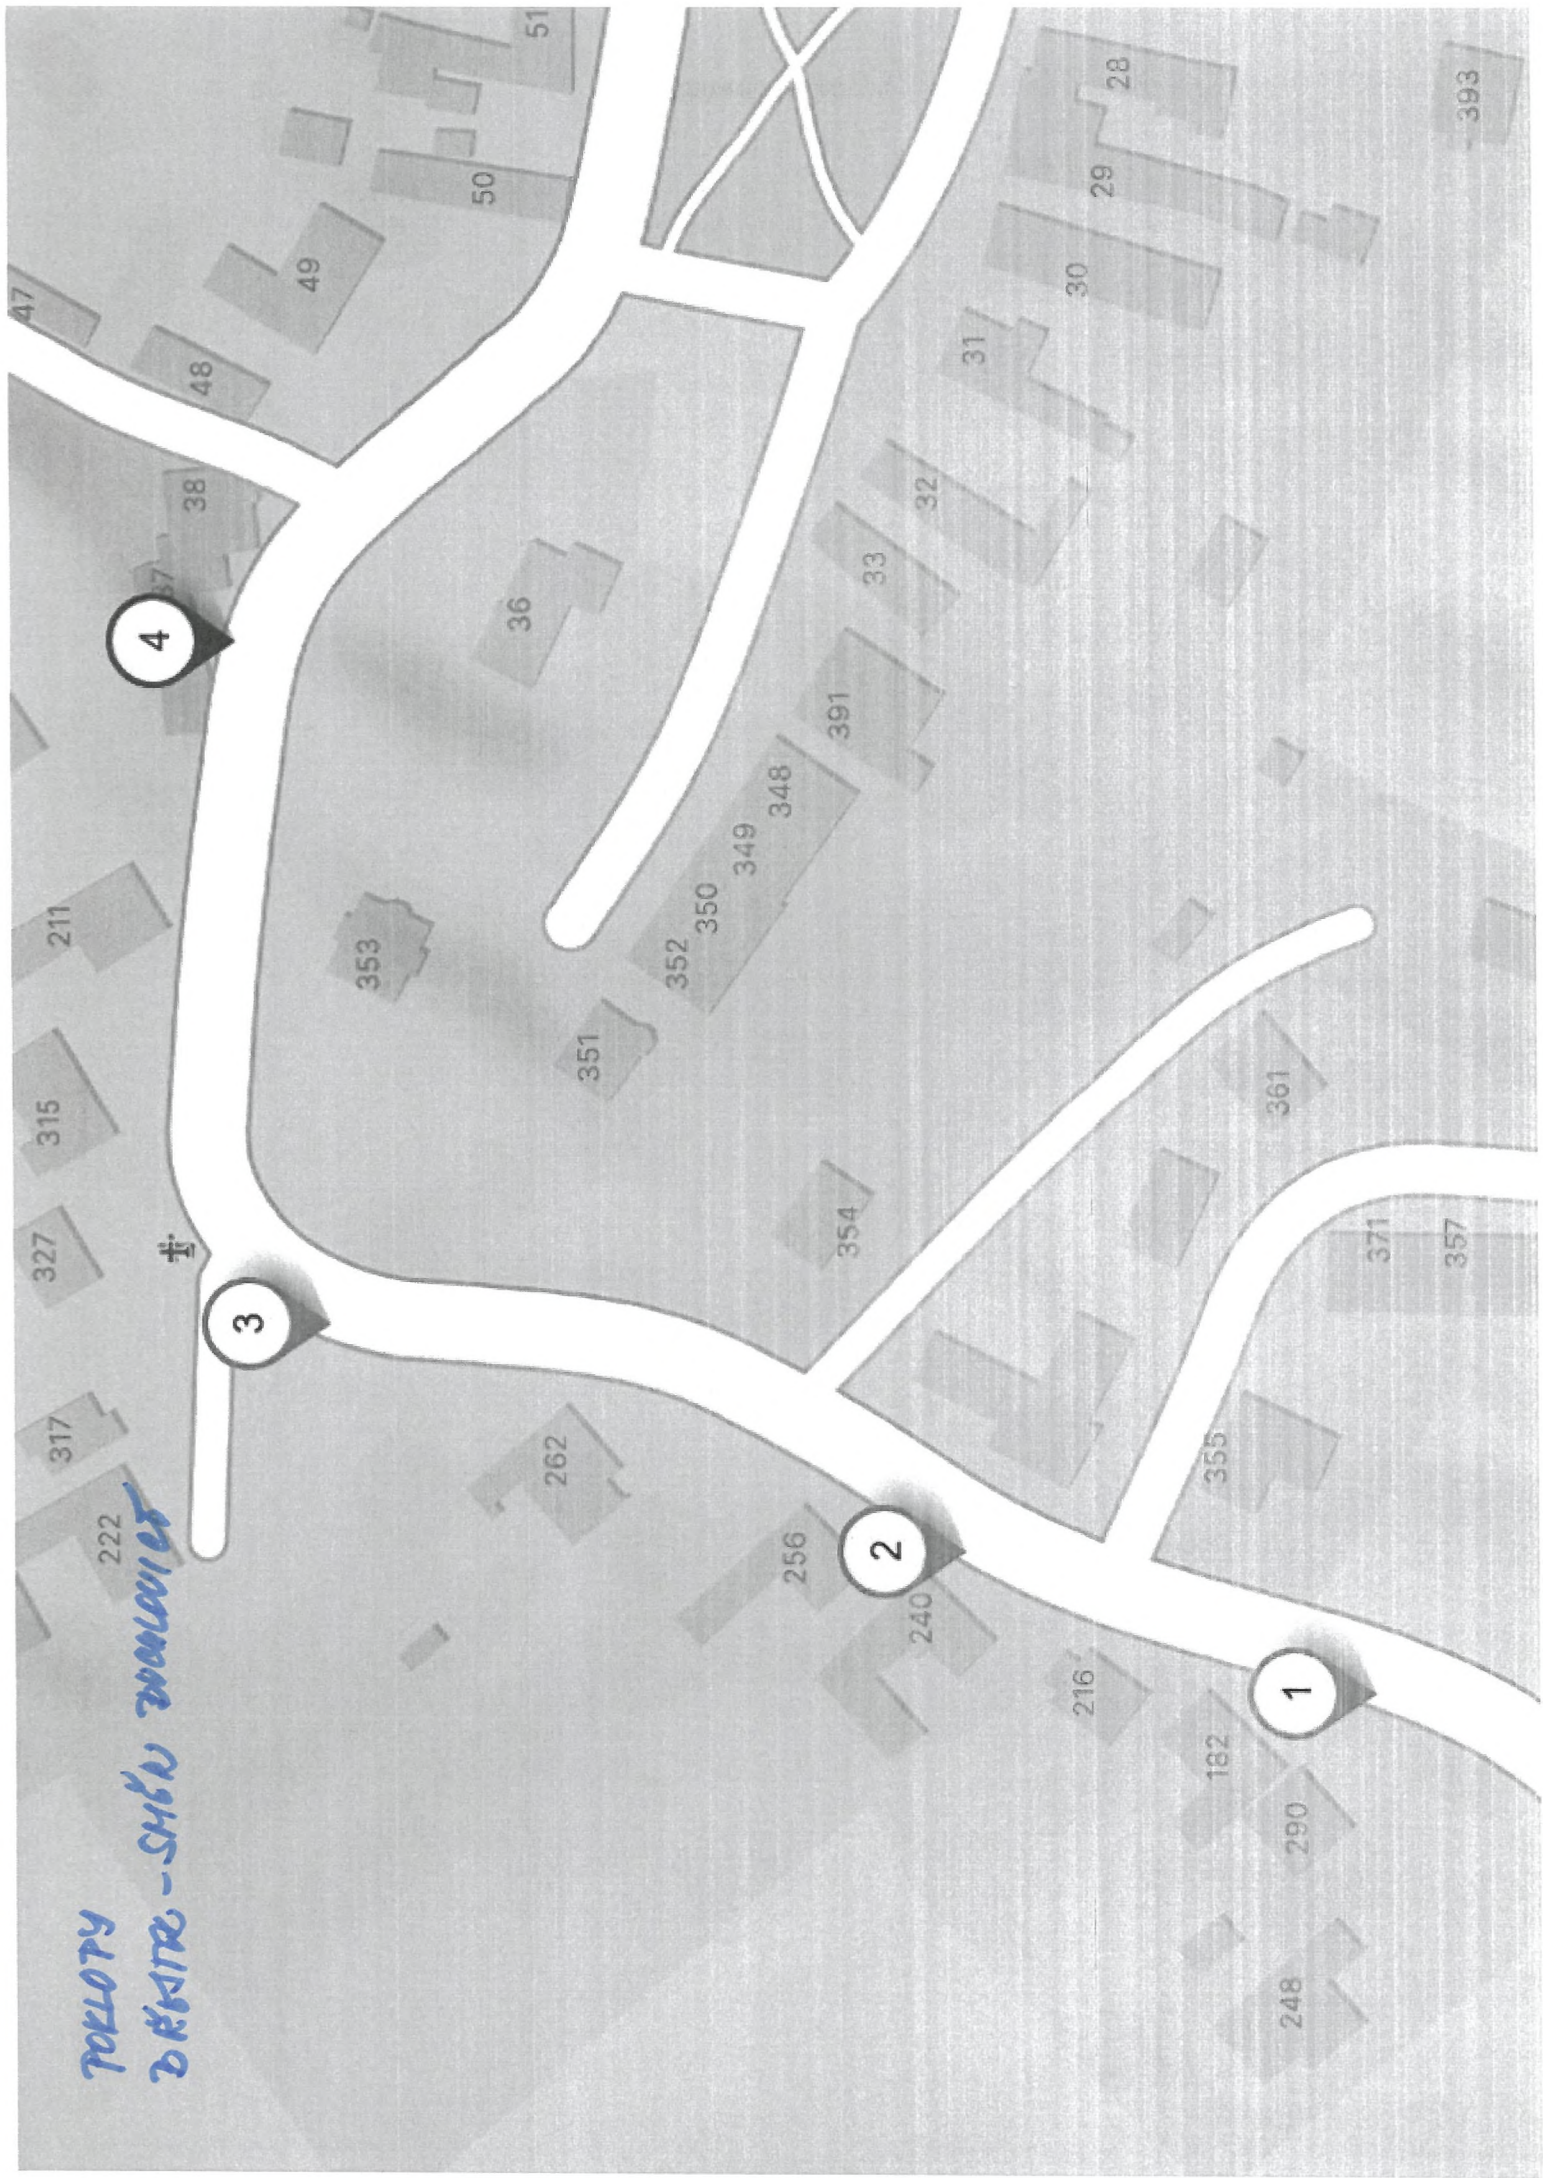

368  
355  
403  
375  
442  
481  
80  
191  
373  
66  
75  
408  
77  
360  
466  
379  
223  
285  
274  
350  
113

273  
300  
73  
97  
299  
272  
446  
72  
189  
63  
64  
277  
479  
67  
68  
69  
139  
284  
138  
267  
20  
450  
445  
61  
423  
421  
419  
60  
385  
267  
20  
450  
445  
61  
423  
421  
419  
60  
385  
267  
20

Zlechový p. (Břestecký p.)

1

3

4

5

6

POKOJNÝ BŘEVINÁK  
S MĚŘ. ČAROVÁNÍM

▲ 300

3D pohled  Panorama 

ПОКЛОУ  
В КИТАЕ - ШИЪН ЧОУАУИЕС

4

3

2

1