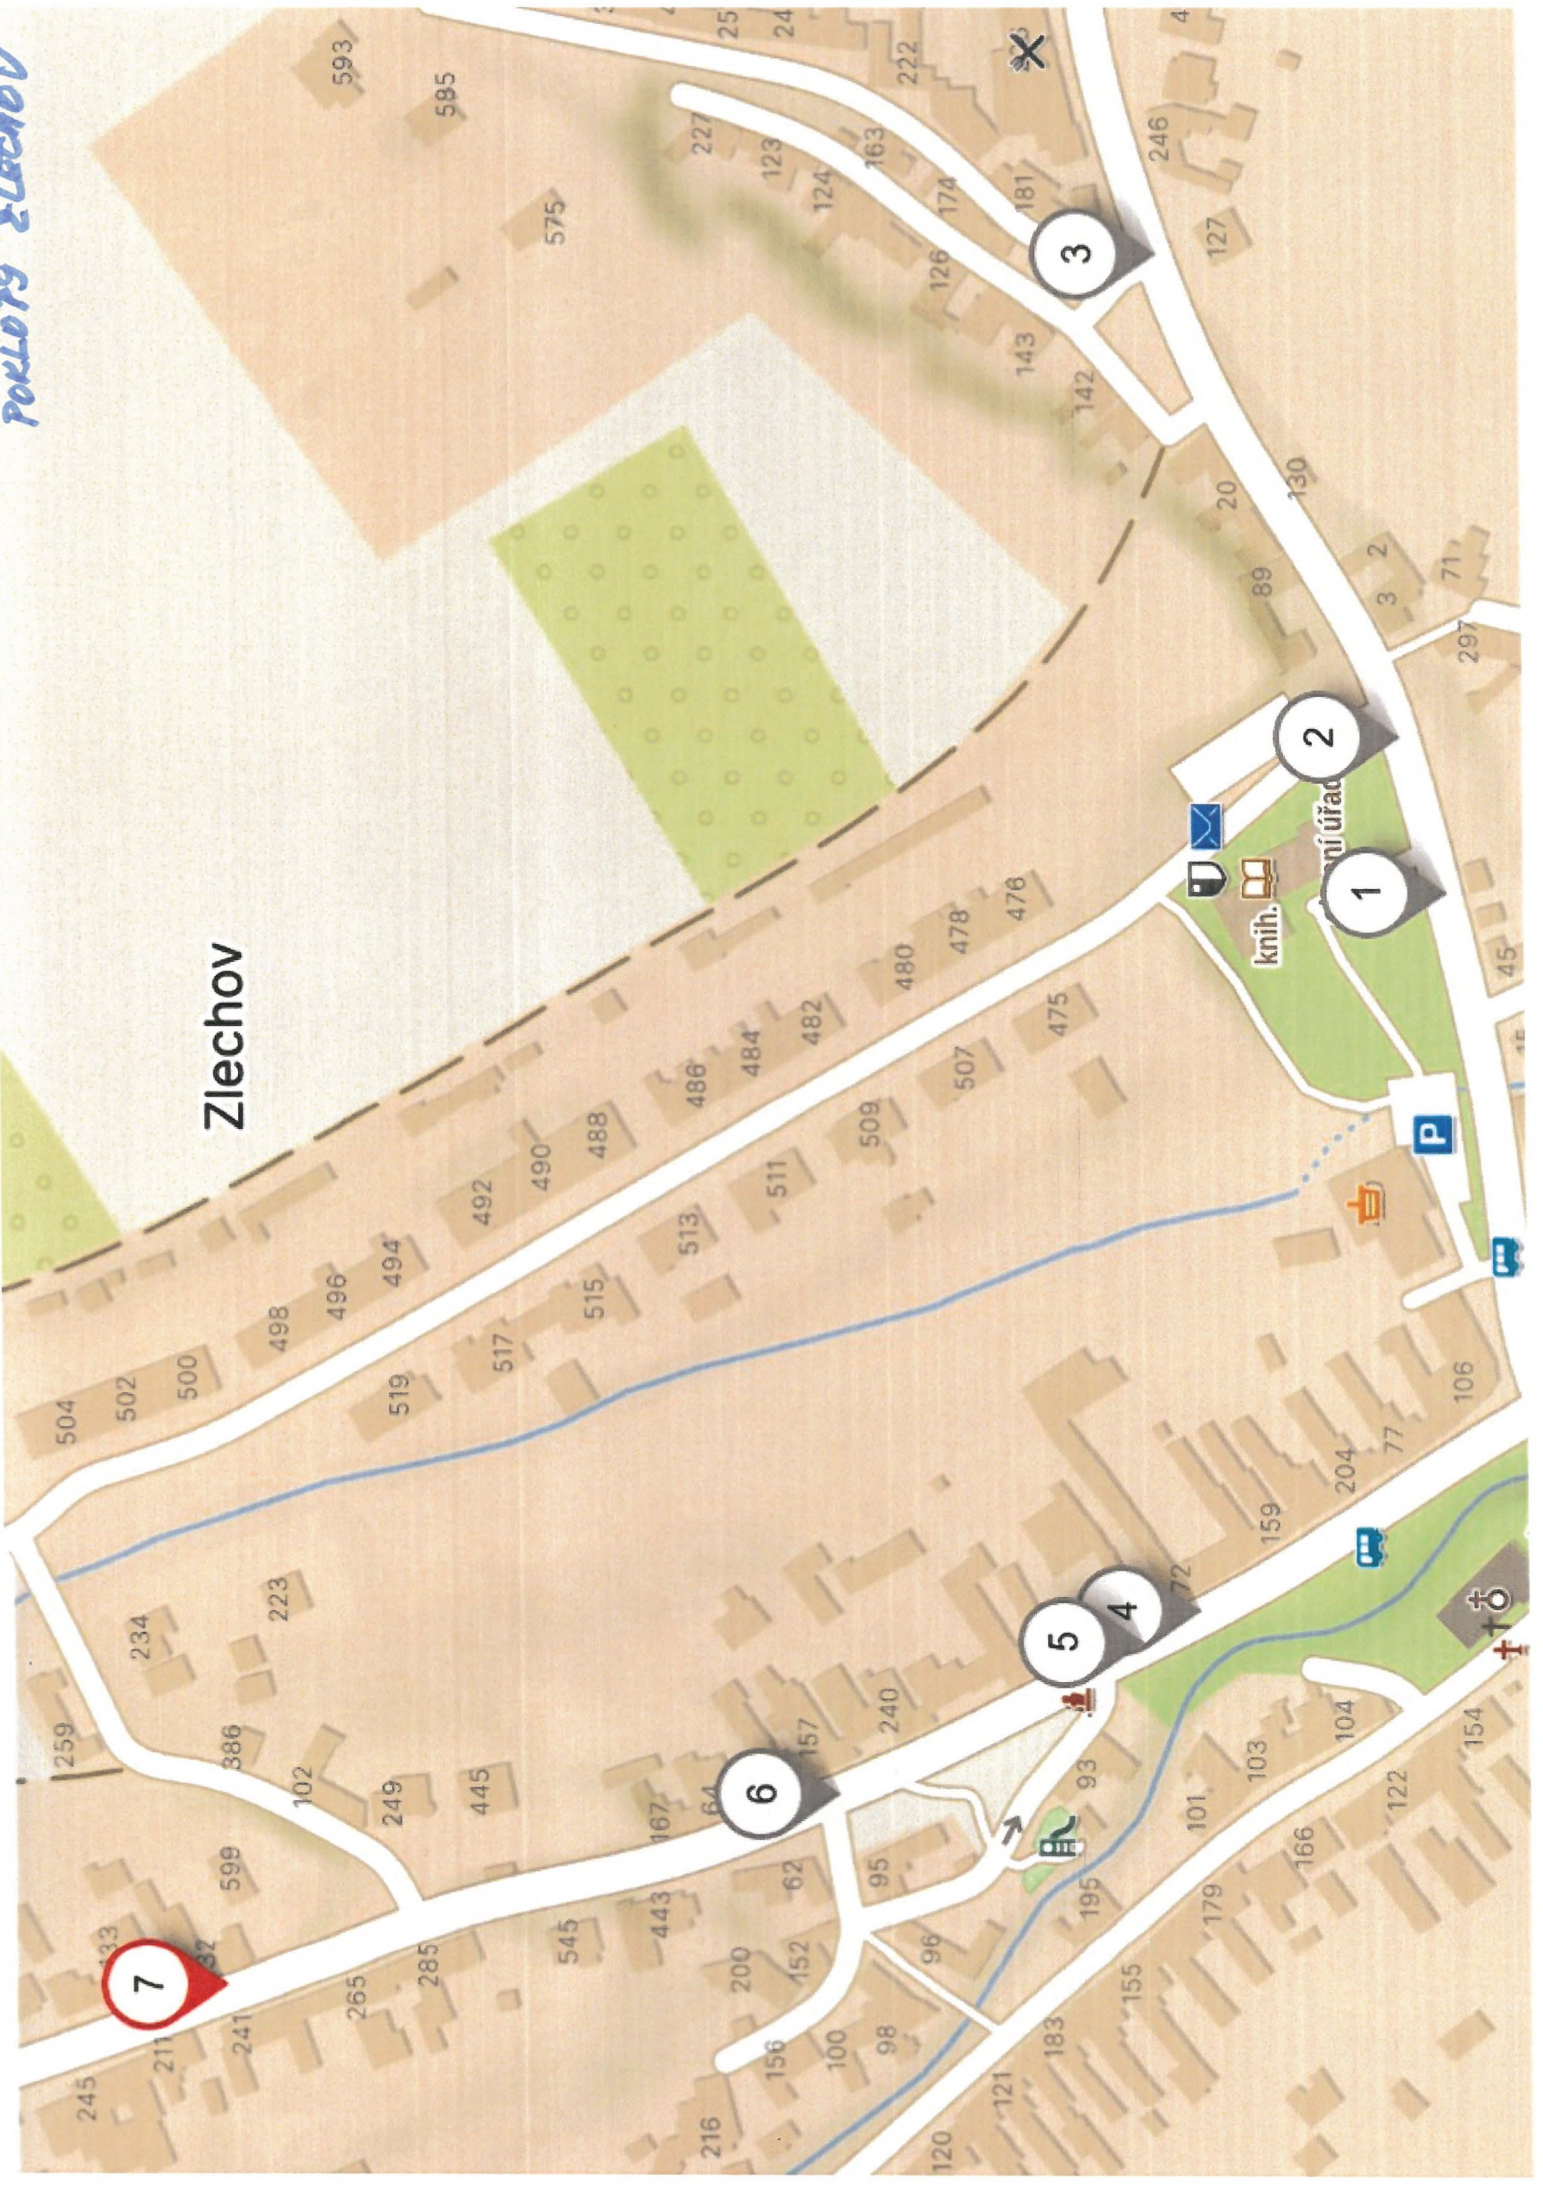

Označení pracovného miesta

# Zlechov

*POKLOPY TUPEKY*

150  
181  
261  
269  
186  
99  
234  
104  
173  
153  
155  
179  
231  
161  
230  
159  
93  
94  
262  
301  
287  
285  
233  
89  
251  
213  
206  
79  
83  
263  
274  
350  
113  
191  
373  
66  
75  
408  
77  
360  
466  
379  
223  
285  
274  
350  
113

368  
355  
403  
375  
442  
481  
80  
191  
373  
66  
75  
408  
77  
360  
466  
379  
223  
285  
274  
350  
113

273  
300  
73  
97  
299  
272  
446  
72  
189  
63  
64  
277  
479  
67  
68  
69  
139  
284  
138  
267  
20  
450  
445  
61  
423  
421  
419  
60  
385  
267  
20  
450  
445  
61  
423  
421  
419  
60  
385  
267  
20

3D pohled  Panorama 

ПОКЛОУ  
В КИТАЕ - ШИЪН ЧОУАУИЕС

4

3

2

1