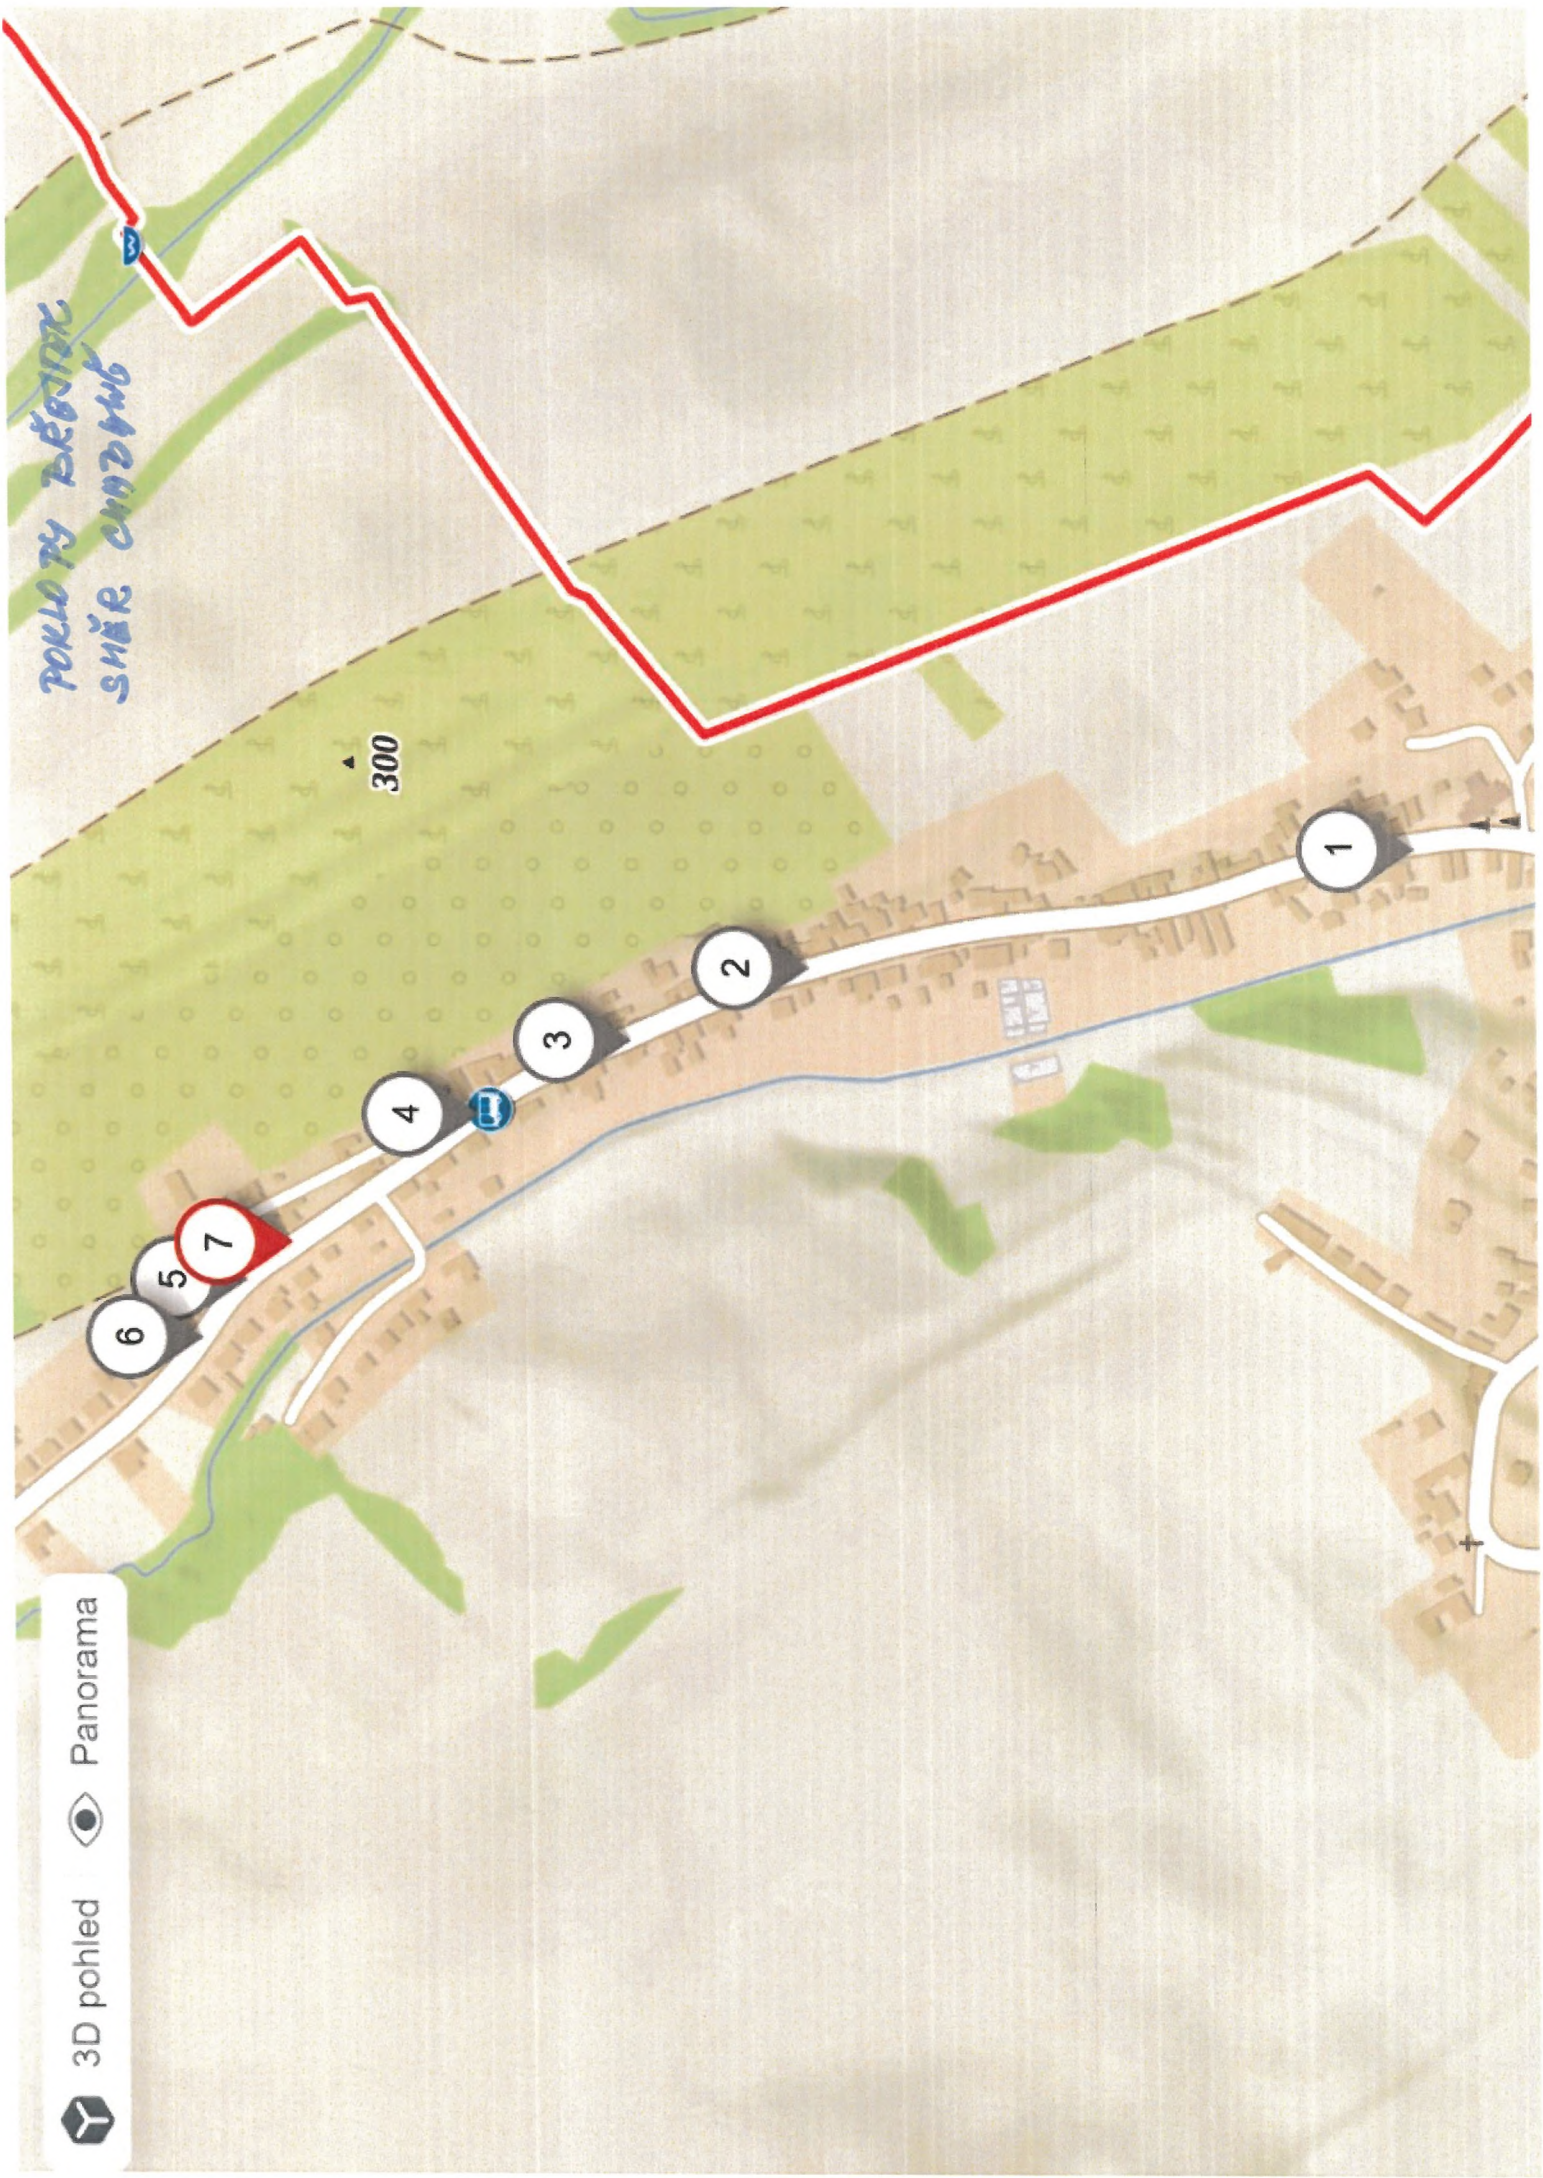

368  
355  
403  
375  
442  
481  
80  
191  
373  
66  
75  
408  
77  
360  
466  
379  
223  
285  
274  
350  
113

273  
300  
73  
97  
299  
272  
446  
72  
189  
63  
64  
277  
479  
67  
68  
69  
139  
284  
138  
267  
20  
450  
445  
61  
423  
421  
419  
60  
385  
267  
20  
450  
445  
61  
423  
421  
419  
60  
385  
267  
20

Zlechový p. (Břestecký p.)

1

3

4

5

6

POKOJNÝ BŘEVINÁK  
S MĚŘ. ČAROVÁNÍM

▲ 300

3D pohled  Panorama 

ПОКЛОУ  
В КИТАЕ - ШИЪН ЧОУАУИЕС

4

3

2

1